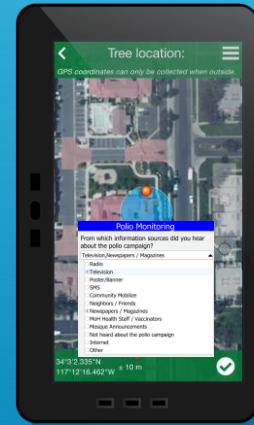

”Säkra samhällen”

Gabriel Sahin - Esri National Security Team

gabriel.sahin@esri.se

0739 – 885529

Exempel på elektronisk informationsystem- “appar”

Beslutstödsprodukter för att hantera information i en krissituation...

Lägesbild
Operations Dashboard

Fält insamling
Collector

Briefing & Kommunikation till allmänheten
Storymaps

Vi lever i en osäker värld - ökad globalisering och snabb informationsspridning

”vår värld är en reflektion av vårt agerande”